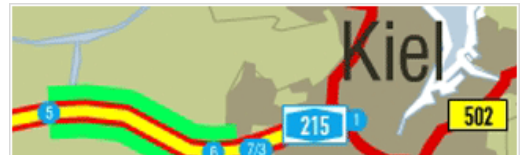

[Text](#)

[Empfehlen](#)

[Twittern](#) 0

MEISTGELESENE ARTIKEL SCHLESWIG-HOLSTEIN

VERKEHR RUND UM KIEL

Verkehrslage, Baustellen und Webcams in Kiel, Hamburg, Neumünster und Lübeck - jederzeit aktuell. [mehr](#)

[Brücken in Kiel](#)

[Webcams in Kiel](#)

[Baustellen in Kiel](#)

SCHIFFSPOSITIONEN

Schiffe und ihre Position in der Kieler Förde - jederzeit aktuell. [mehr](#)

Städtewetter

Kiel

Tagestemperatur 10 ° wolzig